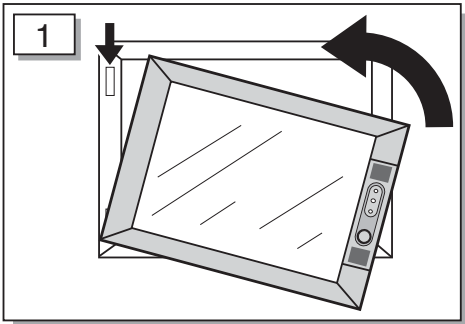

- D** Einbauanleitung
- GB** Installation Instructions
- NL** Installatie Secur module

Bauen Sie den Fensterrahmen nach den WERU-Montagerichtlinien ein. (Bei Fragen wenden Sie sich bitte an die WERU Dataline)
 Carry out the window frame installation according to WERU instructions / training. (for further information consult the WERU Dataline)
 Monteer de kozijnen zoals gebruikelijk volgens de geldende WERU richtlijnen. (Bij vragen raadpleeg svp de informatie op werudealer.nl)