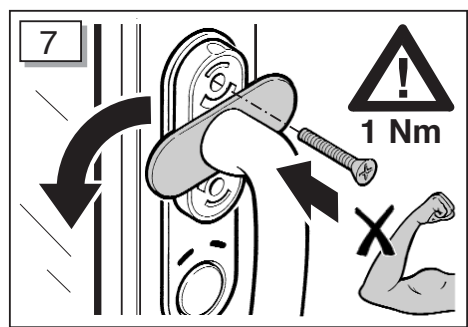

- D** Einbauanleitung
- GB** Installation Instructions
- NL** Installatie Secur module

Bauen Sie den Fensterrahmen nach den WERU-Montagerichtlinien ein. (Bei Fragen wenden Sie sich bitte an die WERU Dataline)
 Carry out the window frame installation according to WERU instructions / training. (for further information consult the WERU Dataline)
 Monteer de kozijnen zoals gebruikelijk volgens de geldende WERU richtlijnen. (Bij vragen raadpleeg svp de informatie op werudealer.nl)