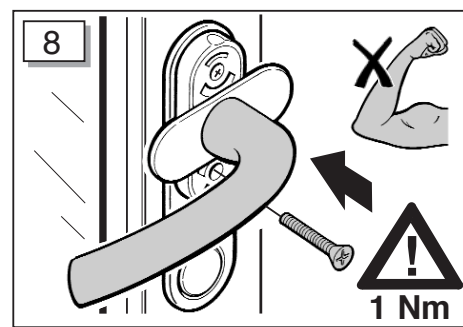

- D** Einbauanleitung
- GB** Installation Instructions
- NL** Installatie Secur module

Bauen Sie den Fensterrahmen nach den WERU-Montagerichtlinien ein. (Bei Fragen wenden Sie sich bitte an die WERU Dataline)
 Carry out the window frame installation according to WERU instructions / training. (for further information consult the WERU Dataline)
 Monteer de kozijnen zoals gebruikelijk volgens de geldende WERU richtlijnen. (Bij vragen raadpleeg svp de informatie op werudealer.nl)