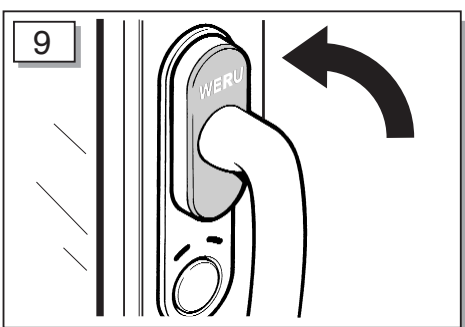

- D** Einbauanleitung
- GB** Installation Instructions
- NL** Installatie Secur module

Bauen Sie den Fensterrahmen nach den WERU-Montagerichtlinien ein. (Bei Fragen wenden Sie sich bitte an die WERU Dataline)
 Carry out the window frame installation according to WERU instructions / training. (for further information consult the WERU Dataline)
 Monteer de kozijnen zoals gebruikelijk volgens de geldende WERU richtlijnen. (Bij vragen raadpleeg svp de informatie op werudealer.nl)