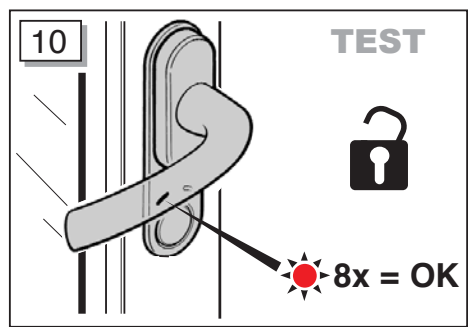

- D** Einbauanleitung
- GB** Installation Instructions
- NL** Installatie Secur module

Bauen Sie den Fensterrahmen nach den WERU-Montagerichtlinien ein. (Bei Fragen wenden Sie sich bitte an die WERU Dataline)
 Carry out the window frame installation according to WERU instructions / training. (for further information consult the WERU Dataline)
 Monteer de kozijnen zoals gebruikelijk volgens de geldende WERU richtlijnen. (Bij vragen raadpleeg svp de informatie op werudealer.nl)