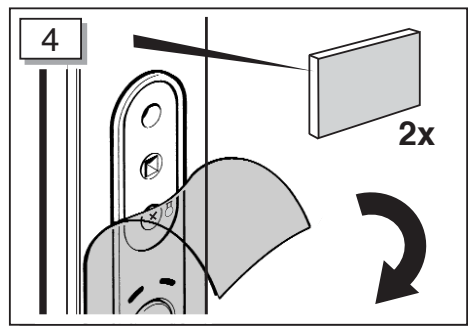

- D** Einbauanleitung
- GB** Installation Instructions
- NL** Installatie Secur module

Bauen Sie den Fensterrahmen nach den WERU-Montagerichtlinien ein. (Bei Fragen wenden Sie sich bitte an die WERU Dataline)
 Carry out the window frame installation according to WERU instructions / training. (for further information consult the WERU Dataline)
 Monteer de kozijnen zoals gebruikelijk volgens de geldende WERU richtlijnen. (Bij vragen raadpleeg svp de informatie op werudealer.nl)