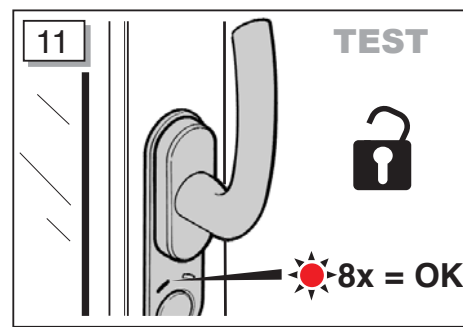

- D** Einbauanleitung
- GB** Installation Instructions
- NL** Installatie Secur module

Bauen Sie den Fensterrahmen nach den WERU-Montagerichtlinien ein. (Bei Fragen wenden Sie sich bitte an die WERU Dataline)
 Carry out the window frame installation according to WERU instructions / training. (for further information consult the WERU Dataline)
 Monteer de kozijnen zoals gebruikelijk volgens de geldende WERU richtlijnen. (Bij vragen raadpleeg svp de informatie op werudealer.nl)