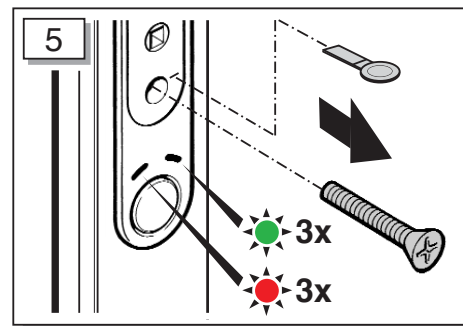

- D** Einbauanleitung
- GB** Installation Instructions
- NL** Installatie Secur module

Bauen Sie den Fensterrahmen nach den WERU-Montagerichtlinien ein. (Bei Fragen wenden Sie sich bitte an die WERU Dataline)
 Carry out the window frame installation according to WERU instructions / training. (for further information consult the WERU Dataline)
 Monteer de kozijnen zoals gebruikelijk volgens de geldende WERU richtlijnen. (Bij vragen raadpleeg svp de informatie op werudealer.nl)