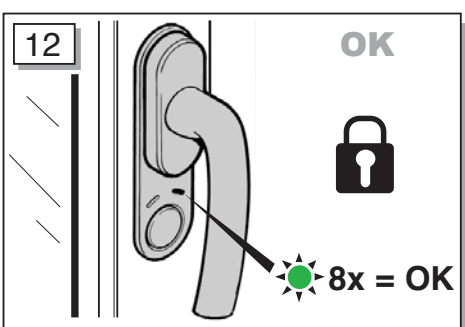

- D** Einbauanleitung
- GB** Installation Instructions
- NL** Installatie Secur module

Bauen Sie den Fensterrahmen nach den WERU-Montagerichtlinien ein. (Bei Fragen wenden Sie sich bitte an die WERU Dataline)
 Carry out the window frame installation according to WERU instructions / training. (for further information consult the WERU Dataline)
 Monteer de kozijnen zoals gebruikelijk volgens de geldende WERU richtlijnen. (Bij vragen raadpleeg svp de informatie op werudealer.nl)