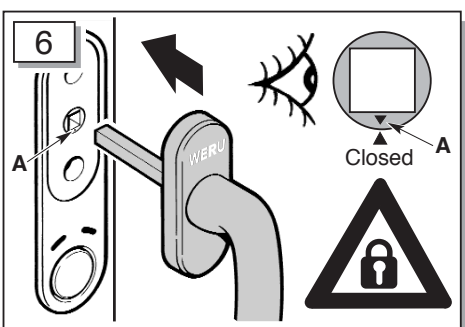

- D** Einbauanleitung
- GB** Installation Instructions
- NL** Installatie Secur module

Bauen Sie den Fensterrahmen nach den WERU-Montagerichtlinien ein. (Bei Fragen wenden Sie sich bitte an die WERU Dataline)
 Carry out the window frame installation according to WERU instructions / training. (for further information consult the WERU Dataline)
 Monteer de kozijnen zoals gebruikelijk volgens de geldende WERU richtlijnen. (Bij vragen raadpleeg svp de informatie op werudealer.nl)