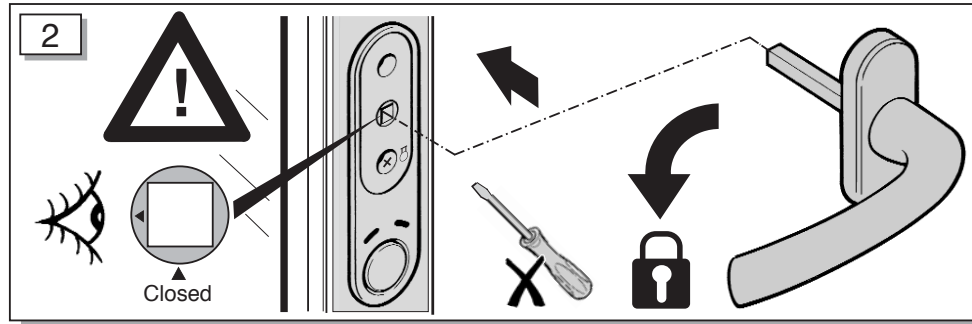

- D** Einbauanleitung
- GB** Installation Instructions
- NL** Installatie Secur module

Bauen Sie den Fensterrahmen nach den WERU-Montagerichtlinien ein. (Bei Fragen wenden Sie sich bitte an die WERU Dataline)
 Carry out the window frame installation according to WERU instructions / training. (for further information consult the WERU Dataline)
 Monteer de kozijnen zoals gebruikelijk volgens de geldende WERU richtlijnen. (Bij vragen raadpleeg svp de informatie op werudealer.nl)