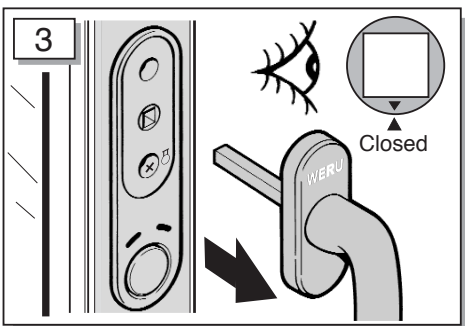

- D** Einbauanleitung
- GB** Installation Instructions
- NL** Installatie Secur module

Bauen Sie den Fensterrahmen nach den WERU-Montagerichtlinien ein. (Bei Fragen wenden Sie sich bitte an die WERU Dataline)
 Carry out the window frame installation according to WERU instructions / training. (for further information consult the WERU Dataline)
 Monteer de kozijnen zoals gebruikelijk volgens de geldende WERU richtlijnen. (Bij vragen raadpleeg svp de informatie op werudealer.nl)